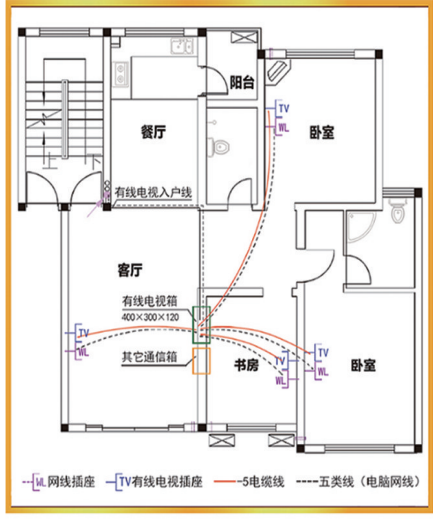

分类广告

求购出售 出租转让
招工求职 遗失声明

厂房出租 13506790318 377361。 672447, 796947, 13905892447。
 金华国道边高速路口, 一 楼厂房1000平方米, 价 格面议。联系电话: 13506790318 377361。
厂房出租 花川花城路厂房一楼 1090 m², 精装办公室 280 m² (原做电商直播间 与办公室), 可分租, 可用 电200kVA, 空地宽敞, 装柜方便。联系: 13906794812 518085。
房屋出租 房管大楼对面, 白堪下5 间100平方米房屋对外 出租, 适合办公室、棋牌 室、茶室等。联系电话: 18858935999 795999。
房屋出租 出租, 厂房面积2000 平方米。另有4间店面 出租。联系电话: 13506795215 695125。
声明 浙江豪峰交通科技有限 公司遗失财务专用章一 枚, 声明作废。

数字电视室内布线须知

» 装修布线指南

1. 有线数字电视箱安装在原布线位置, 规格建议不小于400mmx300mmx120mm, 并预留220V电源插板。
2. 有线电视-5电视电缆、六类线(电脑网线)应从有线电视箱出发以星型方式接出, 直接敷设到各房间的面板盒。-5电视电缆、六类线(电脑网线)必须同时到达面板盒(如图所示), 作为数字互动电视使用的预留。
3. 布线完毕, 应做测试, 保证预埋线连通性, 切忌装修损坏, 在电视箱内的各线头应做好各房间去向标识说明。
4. 严禁220V电源插座与电视网络插座共用底座, 以防触电, 确保使用、维修安全。
5. 用户购买有线电视分配器、-5电视电缆、六类线(电脑网线)时, 为保证器材、电缆线的质量, 建议到正规商家或到广电数字电视营业厅购买。