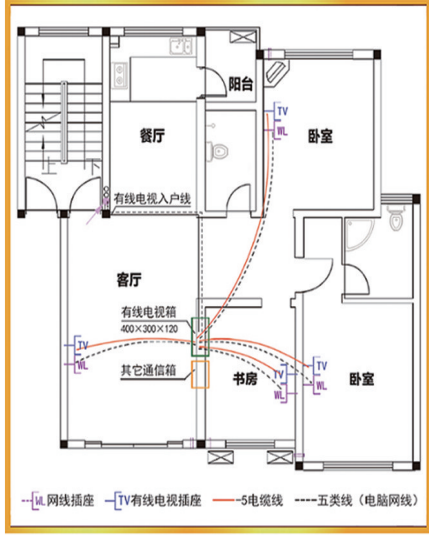

公益广告

温馨提示

节约用电

随手关灯

永康市融媒体中心 宣

数字电视室内布线须知

装修布线指南

1. 有线数字电视箱安装在原布线位置,规格建议不小于400mmx300mmx120mm,并预留220V电源插板。
2. 有线电视-5电视电缆、六类线(电脑网线)应从有线电视箱出发以星型方式接出,直接敷设到各房间的面板盒。-5电视电缆、六类线(电脑网线)必须同时到达面板盒(如图所示),作为数字互动电视使用的预留。
3. 布线完毕,应做测试,保证预埋线连通性,切忌装修损坏,在电视箱内的各线头应做好各房间去向标识说明。
4. 严禁220V电源插座与电视网络插座共用底座,以防触电,确保使用、维修安全。
5. 用户购买有线电视分配器、-5电视电缆、六类线(电脑网线)时,为保证器材、电缆线的质量,建议到正规商家或到广电数字电视营业厅购买。