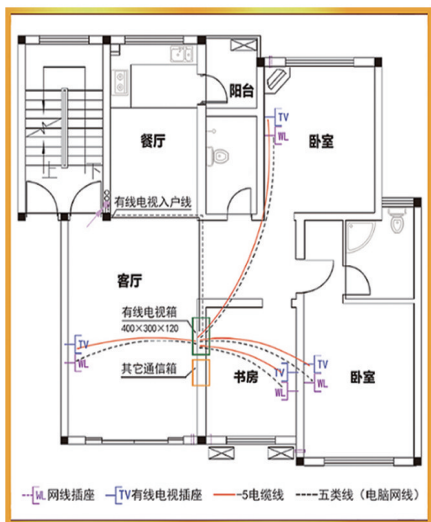

厂房店面办公楼出租
经济开发区 厂房 4000 平方米 ;金贸大厦高层 1000 平方米 ;酒店黄金 区招商招租合作。电 话 : 15268682225 , 721551 ,761356。

厂房出租
西塔三路 79 号 厂房出 租 ,1-4 层共 7900 平方 米 ,货梯 2 台。电话 : 13735689930 ,653930。

厂房出租
下里溪工业区三层结构 7800 平方米左右 厂房出 租 ,层高 7.5 米 ,配客货 二用电梯 ,250 变压器 , 有办公宿舍 ,大货车进 出方便 ,独门独户 ,11 月 20 日 腾空。电话 : 13705897859 ,504859。

厂房出租
永康市白云工业区 厂房 出租 ,一楼 3000 平方 米 ,可分租 ,独门独栋 , 十字路口 ,出入方便 ,有 税收优先。联系电话 : 13777350157 , 13588164530。

厂房出租
西塔二路(邻松石西路) 全新丙类 厂房 23000 平方 米 ,占地 6500 平方 米 ,1-5 层各 4200 平方 米 ,底层高 6.9 米 ,配 4 个 3.5 吨货梯 ,可分租。电 话 : 13065941812 , 741283。

新厂房出租
经济开发区锡山路,建 筑 3500-20000 平方米 , 位置优越,独门独户。 联系电话 : 19730358967 ,538967。

厂房出租
武义县牛背金整幢 厂房

数字电视室内布线须知

装修布线指南

1. 有线数字电视箱安装在原布线位置 ,规格建议不小于 400mmx300mmx120mm , 并预留 220V 电源插板。
2. 有线电视 -5 电视电缆、六类线(电脑网线)应从有线电视箱出发以星型方式接出 ,直接敷 设到各房间的面板盒。-5 电视电缆、六类线(电脑网线)必须同时到达面板盒 (如图所示) ,作为数字互动电视使用的预留。
3. 布线完毕 ,应做测试 ,保证预埋线连通性 ,切忌装修损坏 ,在电视箱内的各线头应做好各 房间去向标识说明。
4. 严禁 220V 电源插座与电视网络插座共用底座 ,以防触电 ,确保使用、维修安全。
5. 用户购买有线电视分配器、-5 电视电缆、六类线(电脑网线)时 ,为保证器材、电缆线的质 量 ,建议到正规商家或到广电数字电视营业厅购买。