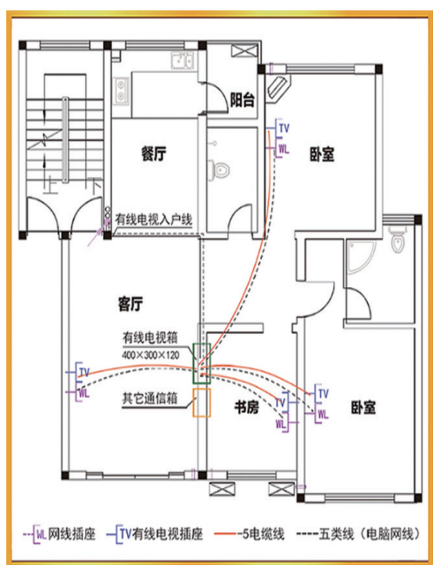

厂房出租

花街镇330国道旁一楼2450㎡、7000㎡,二楼2450㎡,三楼1600㎡,可分租、可连租,交通方便。联系电话:13805790730。

厂房出租

高新区西塔路501号,一

楼厂房900㎡出租,另有配套公寓出租,交通便利。郎女士:13857951183,661183。

厂房出租

高新区梅岭路27号,面积:一楼500㎡左右,二楼2000㎡左右。交通出入方便,水电全,价格面议。联系电话:13905890856,620856,18757918867,363681。

厂房出租

武义县百花山工业区有厂房一层2100㎡。另有

400㎡。二楼有750㎡米出租,独门独户,层高8.8米,用电多优先。联系电话:13868945171,永康短号645171。

厂房出租

前仓镇麻车店工业区单层厂房2300㎡出租,配有办公楼及员工宿舍。省道边,独门独户,水电齐全,配备250千瓦变压器,已腾空。联系电话:13605898433,13588617500。

厂房出售

座落在世雅工业区厂房占地2400㎡,地块优,出入方便,急于出售。有意者请联系:18757892381。

遗失声明

永康市西城街道社区学校遗失永康市事业单位登记管理局核发的统一社会信用代码为12330784MB1N10535X,有效期自2023年11月24日至2027年04月21日的事业单位法人证书正本,声明作废。

数字电视室内布线须知

装修布线指南

1. 有线数字电视箱安装在原布线位置,规格建议不小于400mmx300mmx120mm,并预留220V电源插板。
2. 有线电视-5电视电缆、六类线(电脑网线)应从有线电视箱出发以星型方式接出,直接敷设到各房间的面板盒。-5电视电缆、六类线(电脑网线)必须同时到达面板盒(如图所示),作为数字互动电视使用的预留。
3. 布线完毕,应做测试,保证预埋线连通性,切忌装修损坏,在电视箱内的各线头应做好各房间去向标识说明。
4. 严禁220V电源插座与电视网络插座共用底座,以防触电,确保使用、维修安全。
5. 用户购买有线电视分配器、-5电视电缆、六类线(电脑网线)时,为保证器材、电缆线的质量,建议到正规商家或到广电数字电视营业厅购买。